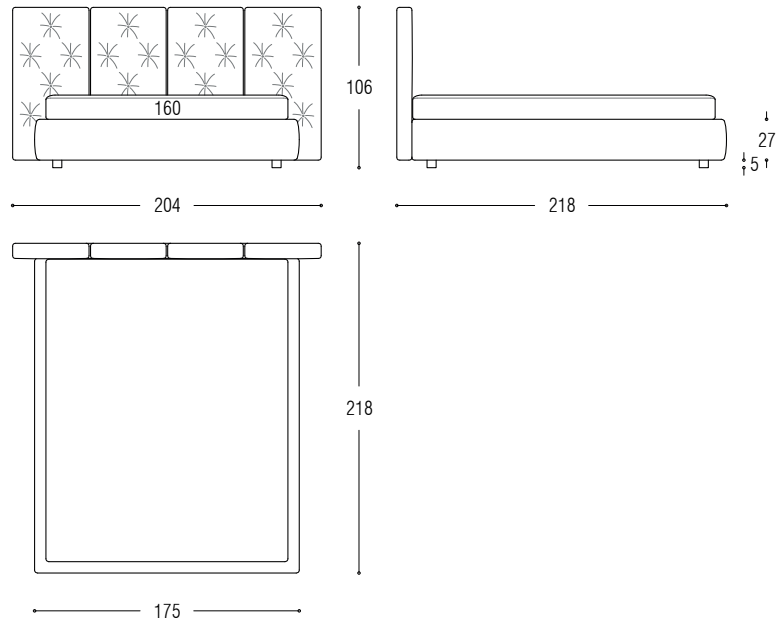

## TECHNISCHE DATEN

**Struktur:** Bettumrandung und Kopfteil aus Holz und Holzfasern.

**Polsterung:** Aus Polyurethanschaum, ummantelt von weißen Baumwolltuch und Polyesterfasern.

**Bezug:** Bettumrandung komplett abziehbar, das Kopfteil ist fest bezogen. Die Rückseite des Kopfteils kann auch komplett in Leder oder `Camoscio`-Stoff bezogen werden (siehe die Stoffkollektion). Matratze und Lattenrost im Preis nicht enthalten.

## BED WITH STORAGE - LETTO CONTENITORE - BETT MIT BETTKASTEN

Bed for slat cm 160x200

Bed for slat cm 180x200

Bed for slat cm 160x200

Bed for slat cm 180x200