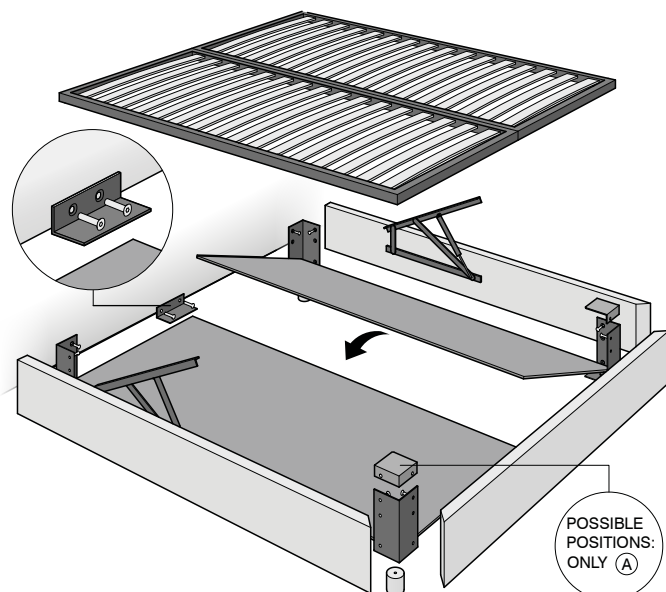

BED WITH STORAGE - LETTO CONTENITORE - BETT MIT BETTKASTEN