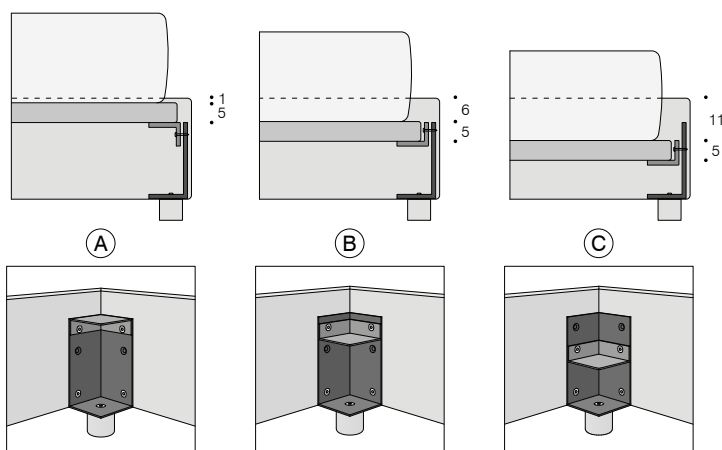

Bed for slat cm 160x200

BED WITH STORAGE - LETTO CONTENITORE - BETT MIT BETTKASTEN