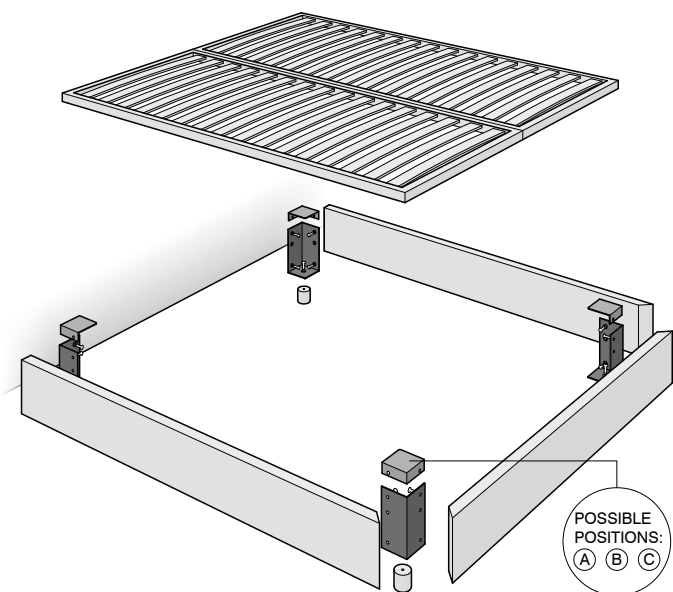

BED - LETTO - BETT