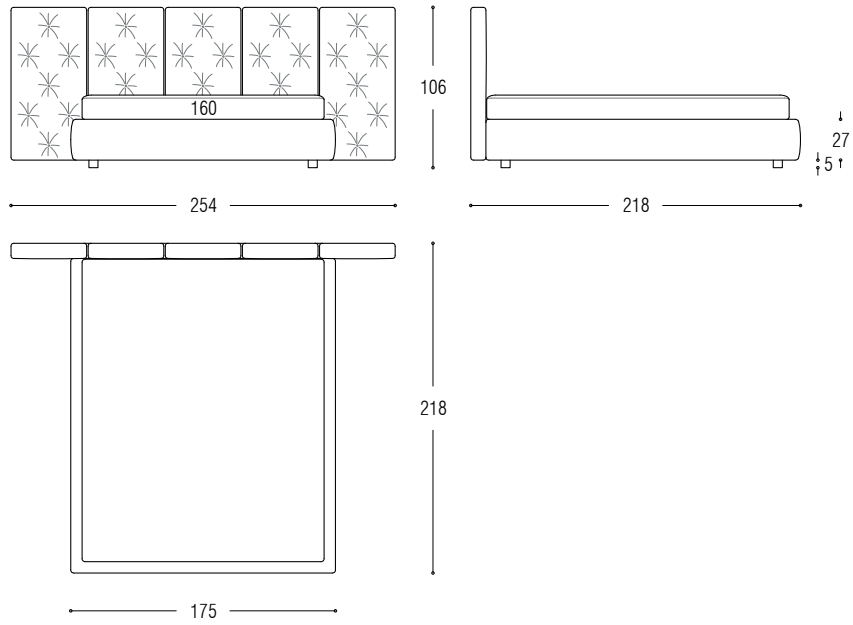

## BED WITH STORAGE - LETTO CONTENITORE - BETT MIT BETTKASTEN

Bed for slat cm 160x200

Bed for slat cm 180x200

Bed for slat cm 160x200

Bed for slat cm 180x200