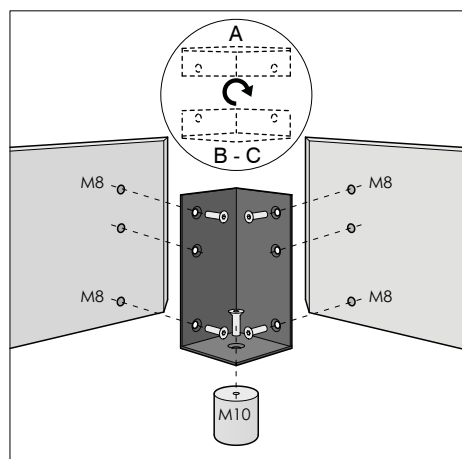

BED WITH STORAGE - LETTO CONTENITORE - BETT MIT BETTKASTEN