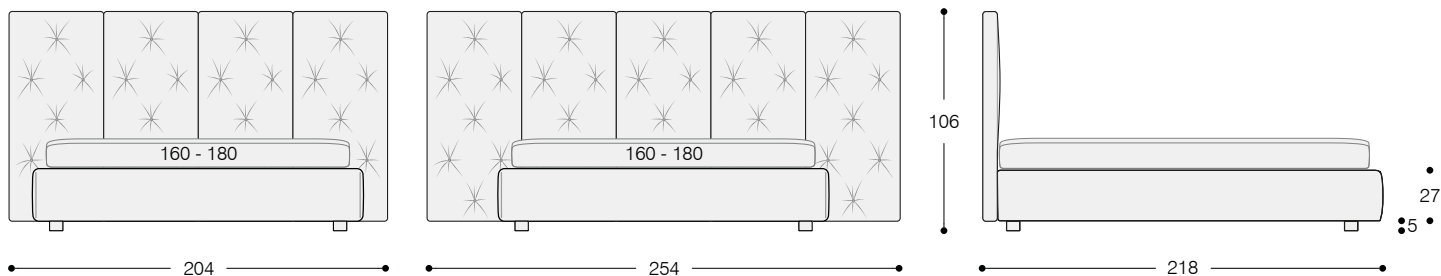

## TECHNICAL FEATURES

**Structure:** bedstead and headboard in wood and wooden fiber.

**Padding:** in polyurethane foam, covered with a white fabric joined with polyester resin.

**Covers:** bedstead in removable leather, headboard not removable. On request, the back of the headboard can be covered in Camoscio fabric (see available colors on the samples book). Prices do not include the bed base and the mattress.

## CARATTERISTICHE TECNICHE

**Struttura:** giroletto e testata in legno e fibra di legno.

**Imbottiture:** in poliuretano espanso, rivestite in vellutino bianco accoppiato a fibra di poliestere.

**Rivestimento:** sfoderabile nel giroletto, fisso nella testata. Il retro della testata può essere completamente rivestito in pelle o con tessuto Camoscio (vedere i colori disponibili nel campionario). I prezzi non comprendono la rete ed il materasso.